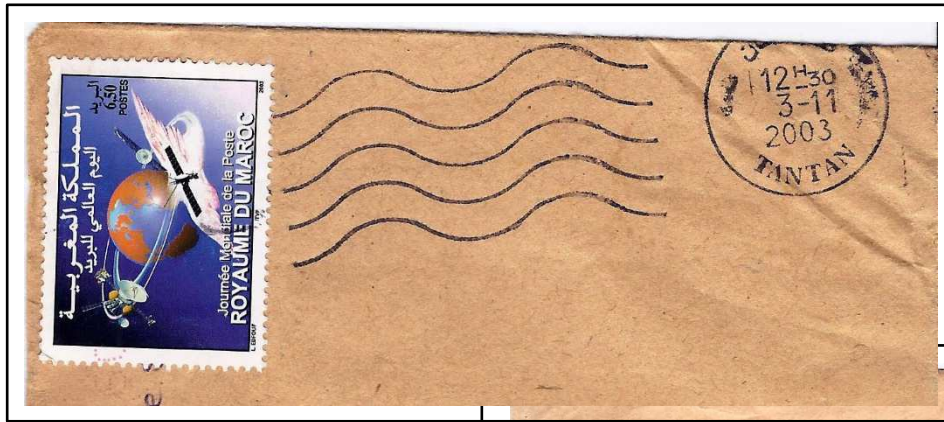

## Introduction

Ci-après, vous trouverez une présentation de l'oblitération de TANTAN et ses variations.

L'oblitération est composée d'un bloc dateur circulaire situé à droite de Ø 23 mm et d'un bloc non publicitaire de lignes ondulées de 50 mm x 25 mm (heure/jour-mois/année).